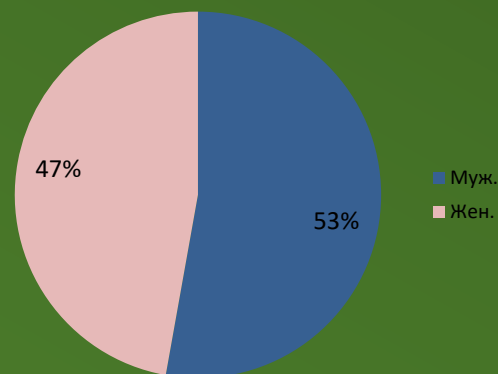

ОТКРОЙТЕ ЖИВУЮ ПРИРОДУ
С НОВОЙ ДЛЯ СЕБЯ СТОРОНЫ!

animalfamily.tv

В МИРЕ
ЖИВОТНЫХ

ВОЗРАСТ

6 200 000 ЧЕЛ.

МЕСЯЧНЫЙ ОХВАТ
АУДИТОРИИ

ПОЛ

640 000 ЧЕЛ.

СРЕДНЕСУТОЧНЫЙ
ОХВАТ АУДИТОРИИ

* ПО ДАННЫМ MEDIASCOPE TV INDEX PLUS (январь 2022 г.).

Род занятий аудитории, %

Уровень дохода аудитории, %

**В МИРЕ
ЖИВОТНЫХ**

СТРУКТУРА ЭФИРА

Контент

Программы о животных: