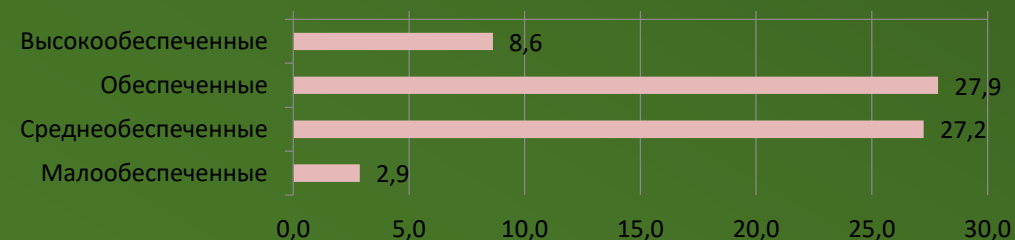

ОТКРОЙТЕ ЖИВУЮ ПРИРОДУ
С НОВОЙ ДЛЯ СЕБЯ СТОРОНЫ!

animalfamily.tv

В МИРЕ
ЖИВОТНЫХ

ВОЗРАСТ

6 200 000 ЧЕЛ.

МЕСЯЧНЫЙ ОХВАТ
АУДИТОРИИ

ПОЛ

640 000 ЧЕЛ.

СРЕДНЕСУТОЧНЫЙ
ОХВАТ АУДИТОРИИ

* ПО ДАННЫМ MEDIASCOPE TV INDEX PLUS (январь 2022 г.).

Род занятий аудитории, %

Уровень дохода аудитории, %

**В МИРЕ
ЖИВОТНЫХ**

СТРУКТУРА ЭФИРА

Контент

Программы о животных: