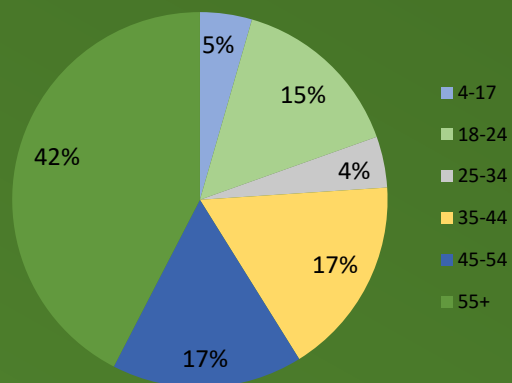

ОТКРОЙТЕ ЖИВУЮ ПРИРОДУ
С НОВОЙ ДЛЯ СЕБЯ СТОРОНЫ!

animalfamily.tv

В МИРЕ
ЖИВОТНЫХ

ВОЗРАСТ

6 200 000 ЧЕЛ.

МЕСЯЧНЫЙ ОХВАТ
АУДИТОРИИ

ПОЛ

640 000 ЧЕЛ.

СРЕДНЕСУТОЧНЫЙ
ОХВАТ АУДИТОРИИ

* ПО ДАННЫМ MEDIASCOPE TV INDEX PLUS (январь 2022 г.).

Род занятий аудитории, %

Уровень дохода аудитории, %

**В МИРЕ
ЖИВОТНЫХ**

СТРУКТУРА ЭФИРА

Контент

Программы о животных:

40 % – познавательные;

25 % – развлекательные;

15 % – программы 0+;

15 % – реалити-шоу;

10 % – полнометражные фильмы.

24 часа

**Премьерные программы
каждую неделю**

Без технических повторов